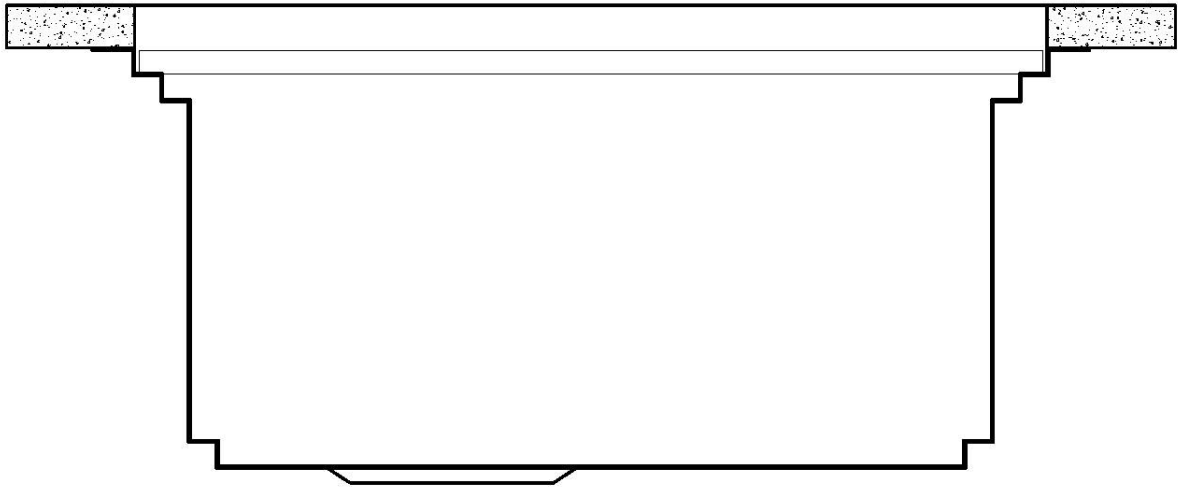

Milanello Level 1

Compatible accessories/Accessori compatibili:

8631 300
8657 001
8644 101
8644 044
8100 602