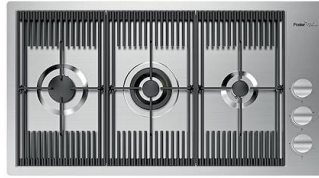

Vaschetta forata inox

8156 000

ABBINAMENTI CONSIGLIATI

Miscelatore Milanello
8425 100

Piano cottura Milanello
7680 000