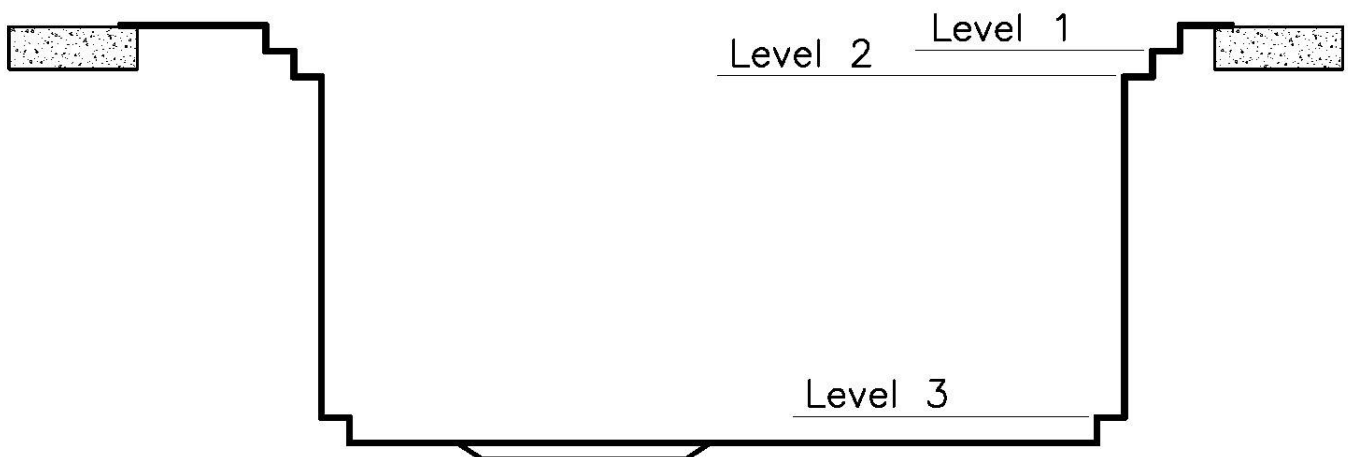

Milanello Optional accessories / Accessori opzionali

The "rails" system makes it possible to use a combination of numerous accessories. Grids, chopping boards, utensils' ranging system, bowls and containers of different dimensions can be alternated in the workspace with a simple gesture, and can easily be stacked, in order to be on hand at all times.

Il sistema di "corsie" rende possibile l'utilizzo combinato di innumerevoli accessori. Griglie, taglieri, portautensili, vaschette e contenitori di varie dimensioni si alternano nella zona di lavoro con un semplice gesto e possono essere impilati, sempre a portata di mano.